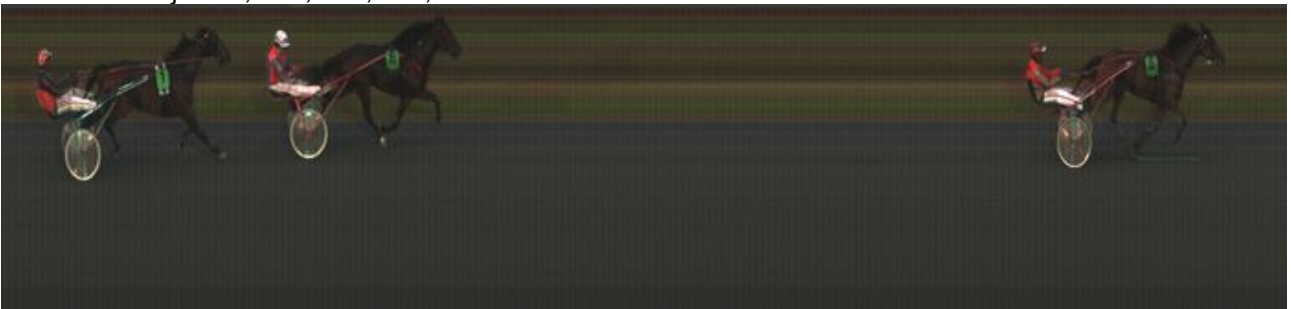

VILLI-ANNA: Kiersi viim. takasuoralla 2. ulkoa johtavan rinnalle, mistä puristi maalisuoralla ykköseksi.
JULIANNE DAHLIA: Pääsi loppukurvissa 3. sisältä 2. ulos ja kiri viime metreillä toiseksi.
SETÄ SATULI: Vetä keulassa kiihtyvällä tempolla, jäi maalisuoran taistossa kolmanneksi.
ENSILENTO: Seuraili 3. ulkoa tasaisesti neljänneksi.
HILKKERMAN: Laukkasi pahoin taustalla lähtösuoralla, eteni maltillisessa vauhdissa 5. ulos. Kiri maalisuoralla harvan porukan viidenneksi.
SHAKA: Nousi viim. takasuoralla 4. sisältä toisen jonoon, mistä tuli tasaisesti seurailen perille.
KORVEN TINNITUS: Jäi viim. takasuoralla johtavan rinnalta 2. ulos ja laukkasi pahoin loppukurvissa.
LORUTYTTÖ: Laukkasi 1. kurvin alussa johtavan rinnalta, käänsi viim. takasuoralla 4. ulkoa kolmannelle. Laukkasi maalisuoran alkaessa uudelleen.
SÄHKÖPOSTI: Laukkasi 2. sisältä loppukurvin alkaessa.
JAMIR: Poissa.

Lähtö 9. Väliajat: 14,0-17,5-17,0-11,0